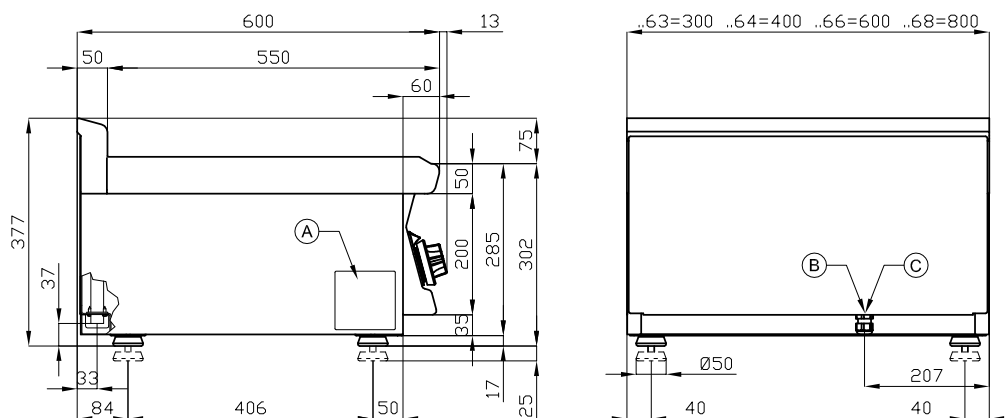

Sap kód	00007446	Napájení	400 V / 3N - 50 Hz
Šířka netto [mm]	400	Počet zón	2
Hloubka netto [mm]	600	Příkon zóny 1 [kW]	2,5
Výška netto [mm]	50	Příkon zóny 2 [kW]	2,5
Hmotnost netto [kg]	10.00	Rozměr sklokeramické desky [mm x mm]	350 x 570
Příkon elektrický [kW]	5.000		

Technický list

Technický výkres

Sporák sklokeramický drop-in elektrická 2x drop-in plotýnka 400 V

Model	Sap kód	00007446
PCCD-64ET	Skupina artiklů	Sporáky

A	Data plate		B	Electrical connection	
---	------------	--	---	-----------------------	--